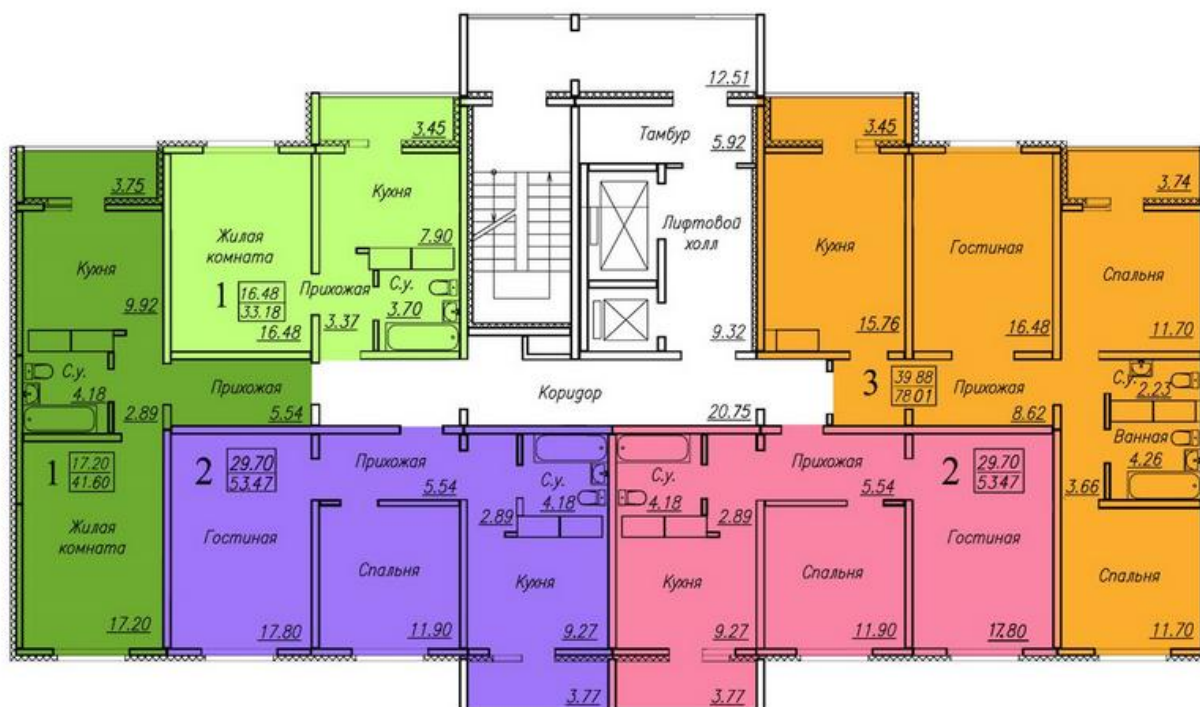

ИНФОРМАЦИЯ ОБ ОБЪЕКТЕ

Цена	от 1 310 000
	до 2 530 000
Площадь квартир	от 35 до 78 кв.м.
Адрес	пр.Победы (за ТК "Metro")
Район	Дзержинский район
Наименование застройщика	ООО "ИК"Оренбургстрой"
Время сдачи	2016 г. - 4 квартал
Окончание строительства	На 2018г. запланировано окончание строительства жилищного комплекса
Этажность	10, 14 и 17 этажей
Тип здания	Панельный дом
Парковка	Предусмотрены возле каждого дома
Отделка	черновая
Инфраструктура	Возле дома будут оборудованы детские площадки и площадки для занятий отдыхом и спортом
Ипотека	Да
ФЗ 214	Да

ПЛАНИРОВКИ КВАРТИР. ЖИЛОЙ ДОМ №2, №3 (2/1, 3/1)